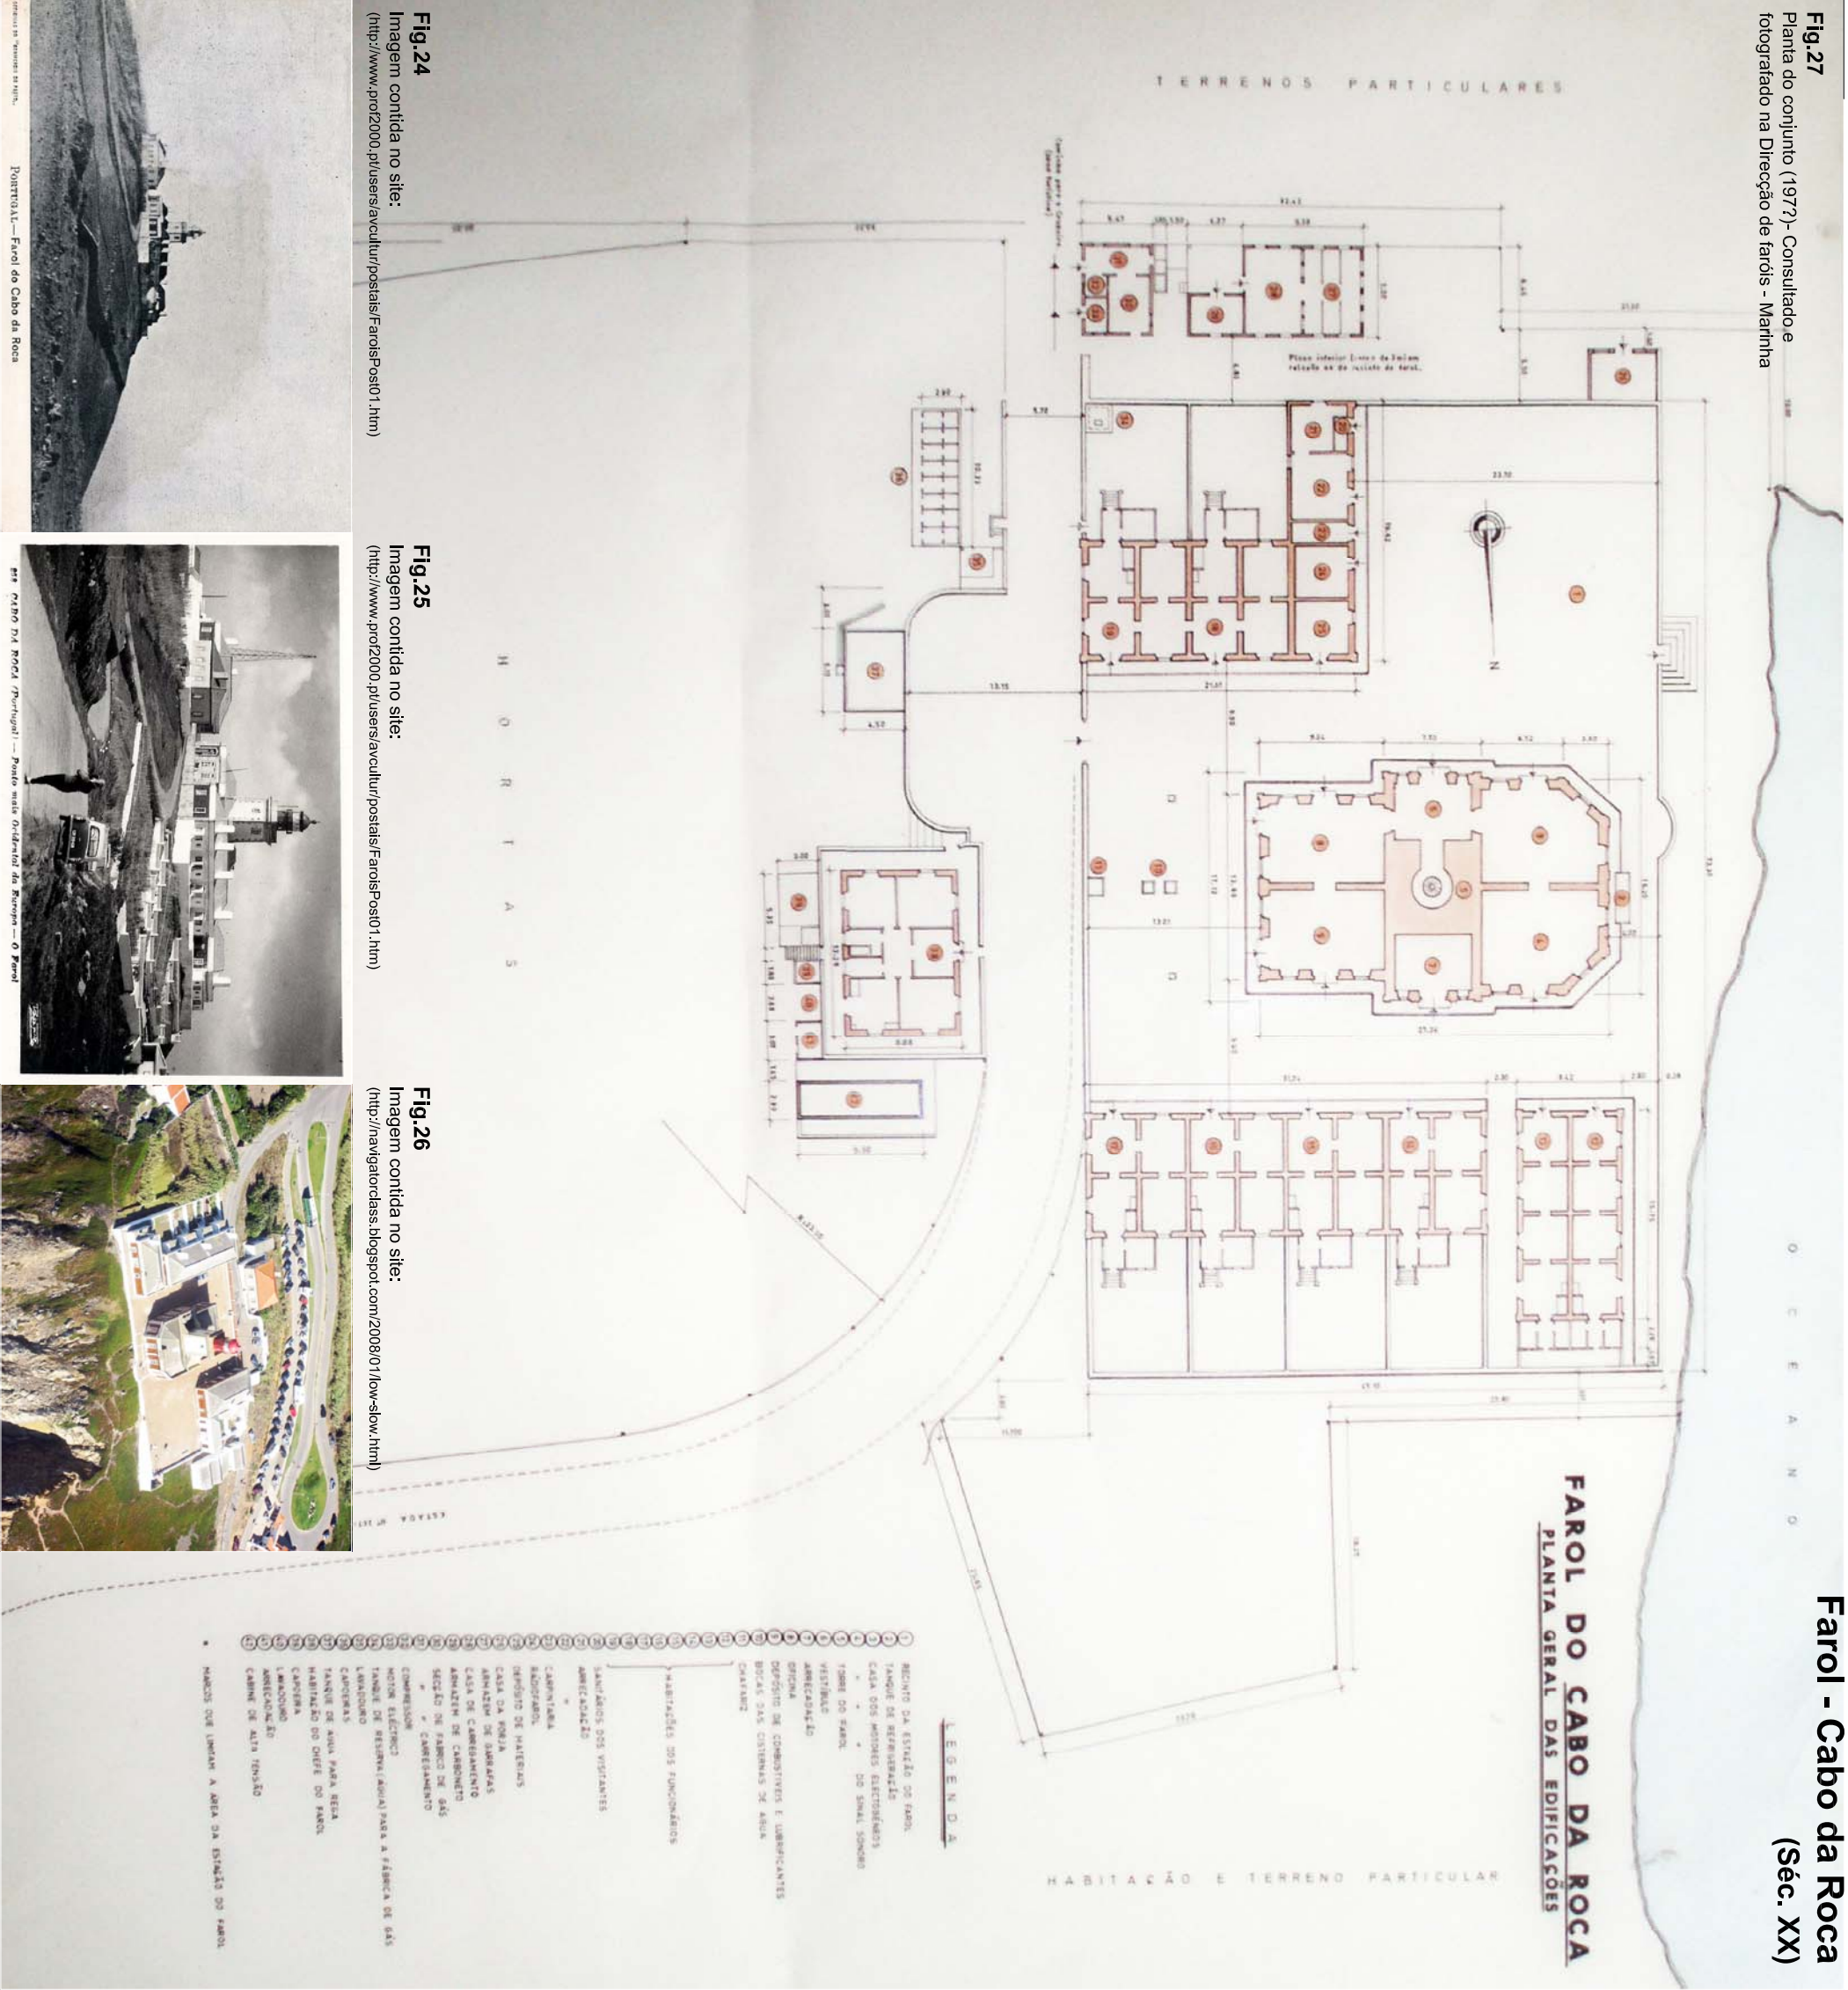

Fig.27
Planta do conjunto (1977)- Consultado e fotografado na Direcção de faróis - Marinha

Farol - Cabo da Roca
(Séc. XX)

Fig.24
Imagem contida no site:
(<http://www.prcj2000.pt/users/avcultur/postais/faroiPost01.htm>)

Fig.25
Imagem contida no site:
(<http://www.prcj2000.pt/users/avcultur/postais/FaroiPost01.htm>)

Fig.26
Imagem contida no site:
(<http://navigatoclass.blogspot.com/2008/01/low-slow.html>)

Fig.28
Foto tirada pelo autor em 20/07/2009. Placa afixada na Alameda Este onde está escrito: D.E.P. e PHAROS. 1896. Cabo da Roca. Castanheira das Neves-Proj. Proença Vieira-Exec.